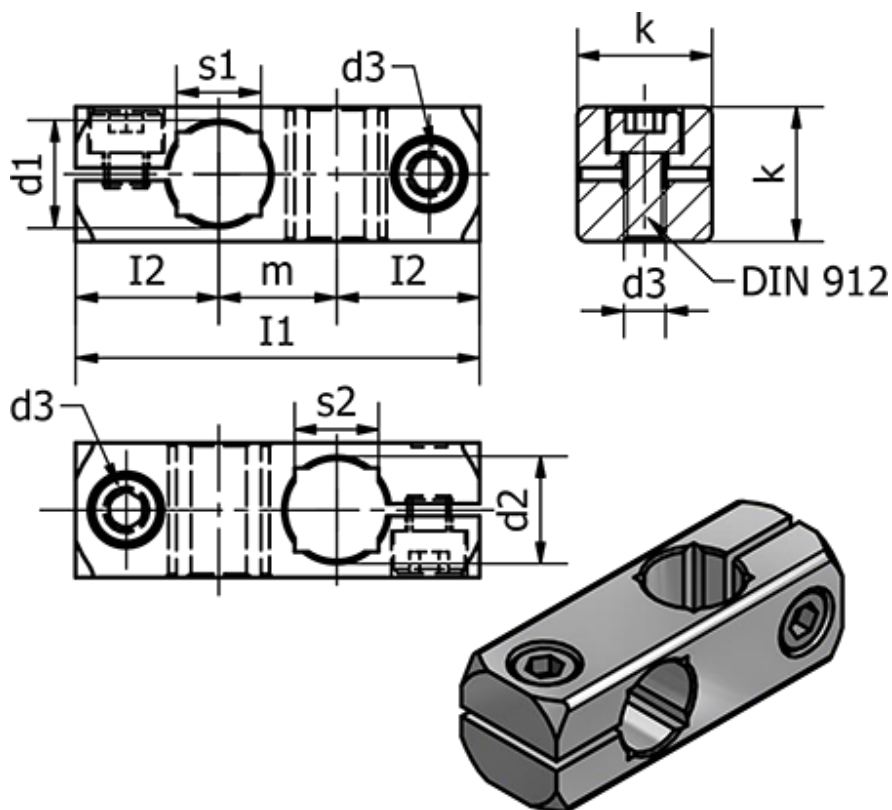

Varenummer: 20474B16B12ELS  
 Beskrivelse: E+G Rørholder - GN 474-B16-B12-ELS

## Mål

|                            |                |          |      |
|----------------------------|----------------|----------|------|
| $d1$ h11                   | = 16           | $s1$     | = -  |
| $d2$ h11                   | = 12           | $s2$     | = 10 |
| $d3$                       | = 6            | Vægt (g) | = 48 |
| Fastspændings kit for $d3$ | = GN 511-M6-20 |          |      |
| $I1$                       | = 59           |          |      |
| $I2$                       | = 20.5         |          |      |
| $k$                        | = 25           |          |      |
| $m$                        | = 18           |          |      |